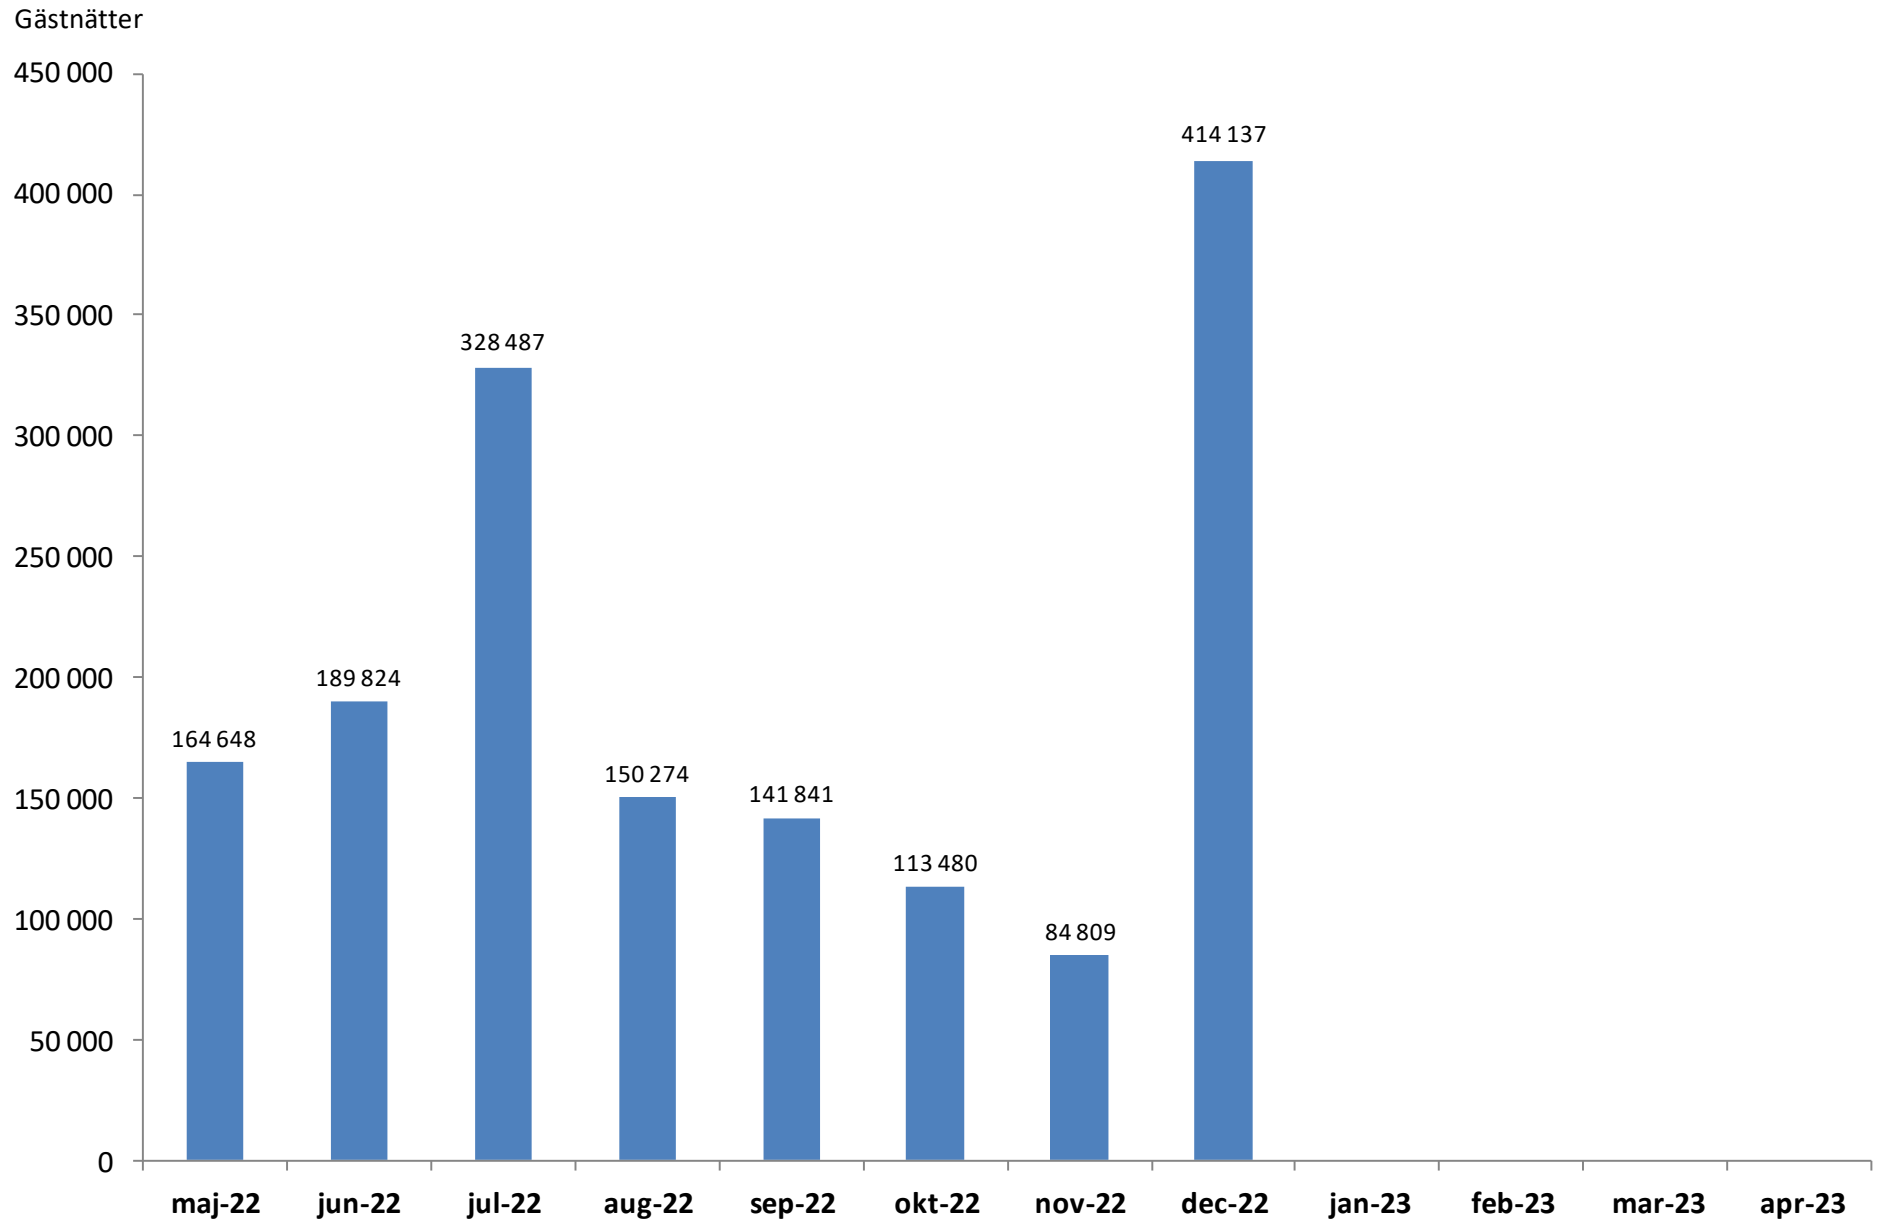

Gästnattsstatistik

Boende hos släkt och vänner

Jämtlands län

Period 1-2

Bakgrund

- Telefonintervjuer vid 3 separata tillfällen
- Slumpmässigt hushållsurval
- Vid varje tillfälle genomgång av föregående 4 månader
- Svarsunderalg per mättillfälle 1000 intervjuer

Sammanfattning period 1-2

Detaljerat period 1

JÄMTLANDS LÄN

Har ni i ert hushåll haft besök av någon/några personer (släkt/vänner) som har övernattnat hos er under perioden MAJ-AUGUSTI?

		Motsv antal hushåll
Ja	53%	34 228
Nej	46%	29 702
Vet ej/minns ej	1%	495