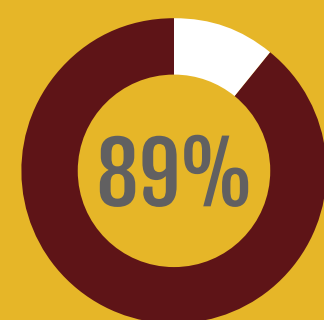

ANTAL KOMMERSIELLA GÄSTNÄTTER

1 113 984

Antalet kommersiella gästnätter i kommunen varav 90% bestod av svenska gäster

SVENSKA GÄSTNÄTTER
Kommersiella gästnätter

VINTER
Kommunens största säsong

2,2

MILJONER SKIDDAGAR
Antal skiddagar i kommunen

UTFÖRSÄKNING
VANDRING
LÄNGDÅKNING
FRÄMSTA RESEANLEDNING

För fritidshusägare

78

AKTÖRER
Med kommersiellt boende

26 941

FISKEKORT
Antal sålda fiskekort

9 926
FRITIDSHUS

0,98 fritidshus per invånare