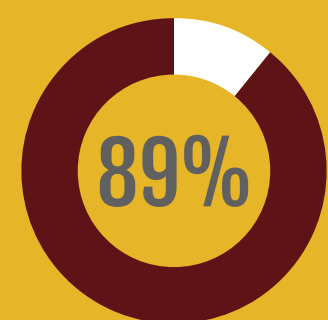

# 1 113 984

Antalet kommersiella gästnätter i kommunen varav 90% bestod av svenska gäster

SVENSKA GÄSTNÄTTER  
Kommersiella gästnätter

VINTER  
Kommunens största säsong

2,2

MILJONER SKIDDAGAR  
Antal skiddagar i kommunen