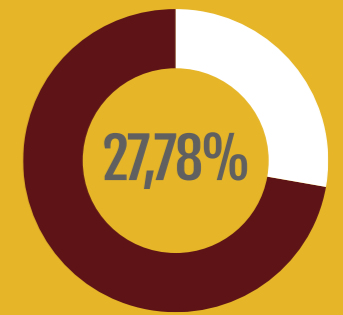

1447

2412

SNÖSKOTRAR

Antal registrerade snöskotrar

ANDEL AV BEFOLKNING

30

ÅRSANSTÄLLDA

I snöskoterbranschen

150

MILJONER

Snöskoterrelaterad omsättning

TOPP SEVÄRDHETER

THAILÄNDSKA
PAVILJONGEN
KRÅNGEDE KRAFTVERKSMUSEUM

DÖDA FALLET
SPÖKPRÄST-
GÅRDEN

TOPP EVENEMANG

EVENEMANG VID DÖDA FALLET