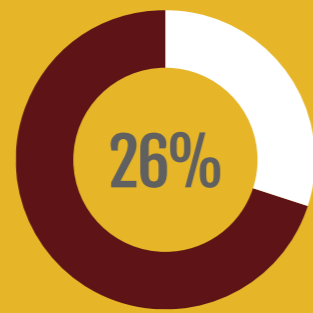

ANTAL KOMMERSIELLA
GÄSTNÄTTER

27 177

ANTAL UTLÄNDSKA
GÄSTNÄTTER

Kommersiella gästnätter i kommunen varav 26% bestod av utländska gäster

75%

BARMARK

Kommunens största säsong

GEOPARK
INDALSÄLVEN

5038

FISKEKORT

Antal sålda fiskekort

15

AKTÖRER

Med kommersiellt boende

7830

SKIDDAGAR